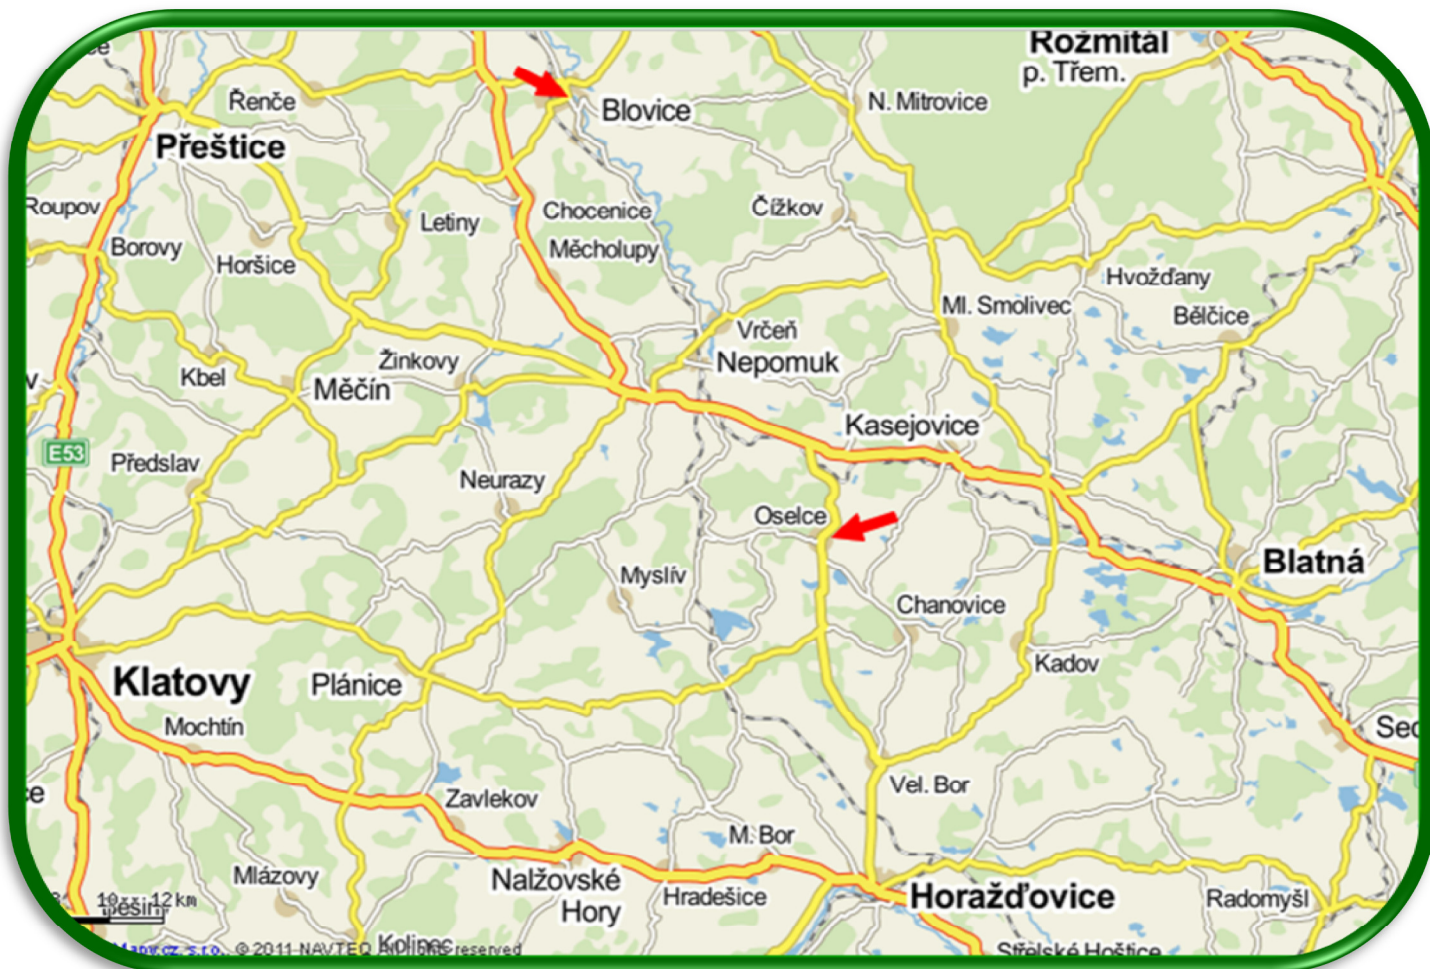

Střední škola a Základní škola, Oselce
www.stredniskolaoselce.cz
www.stskolaoselce-truhlarna.cz

Pracoviště Oselce

Oselce 1
335 46 Oselce
tel. 371 595 168
info@stredniskolaoselce.cz

Pracoviště Blovice

Setecká 235
336 01 Blovice
tel. 371 522 164
stskola.oselce-blovice@seznam.cz